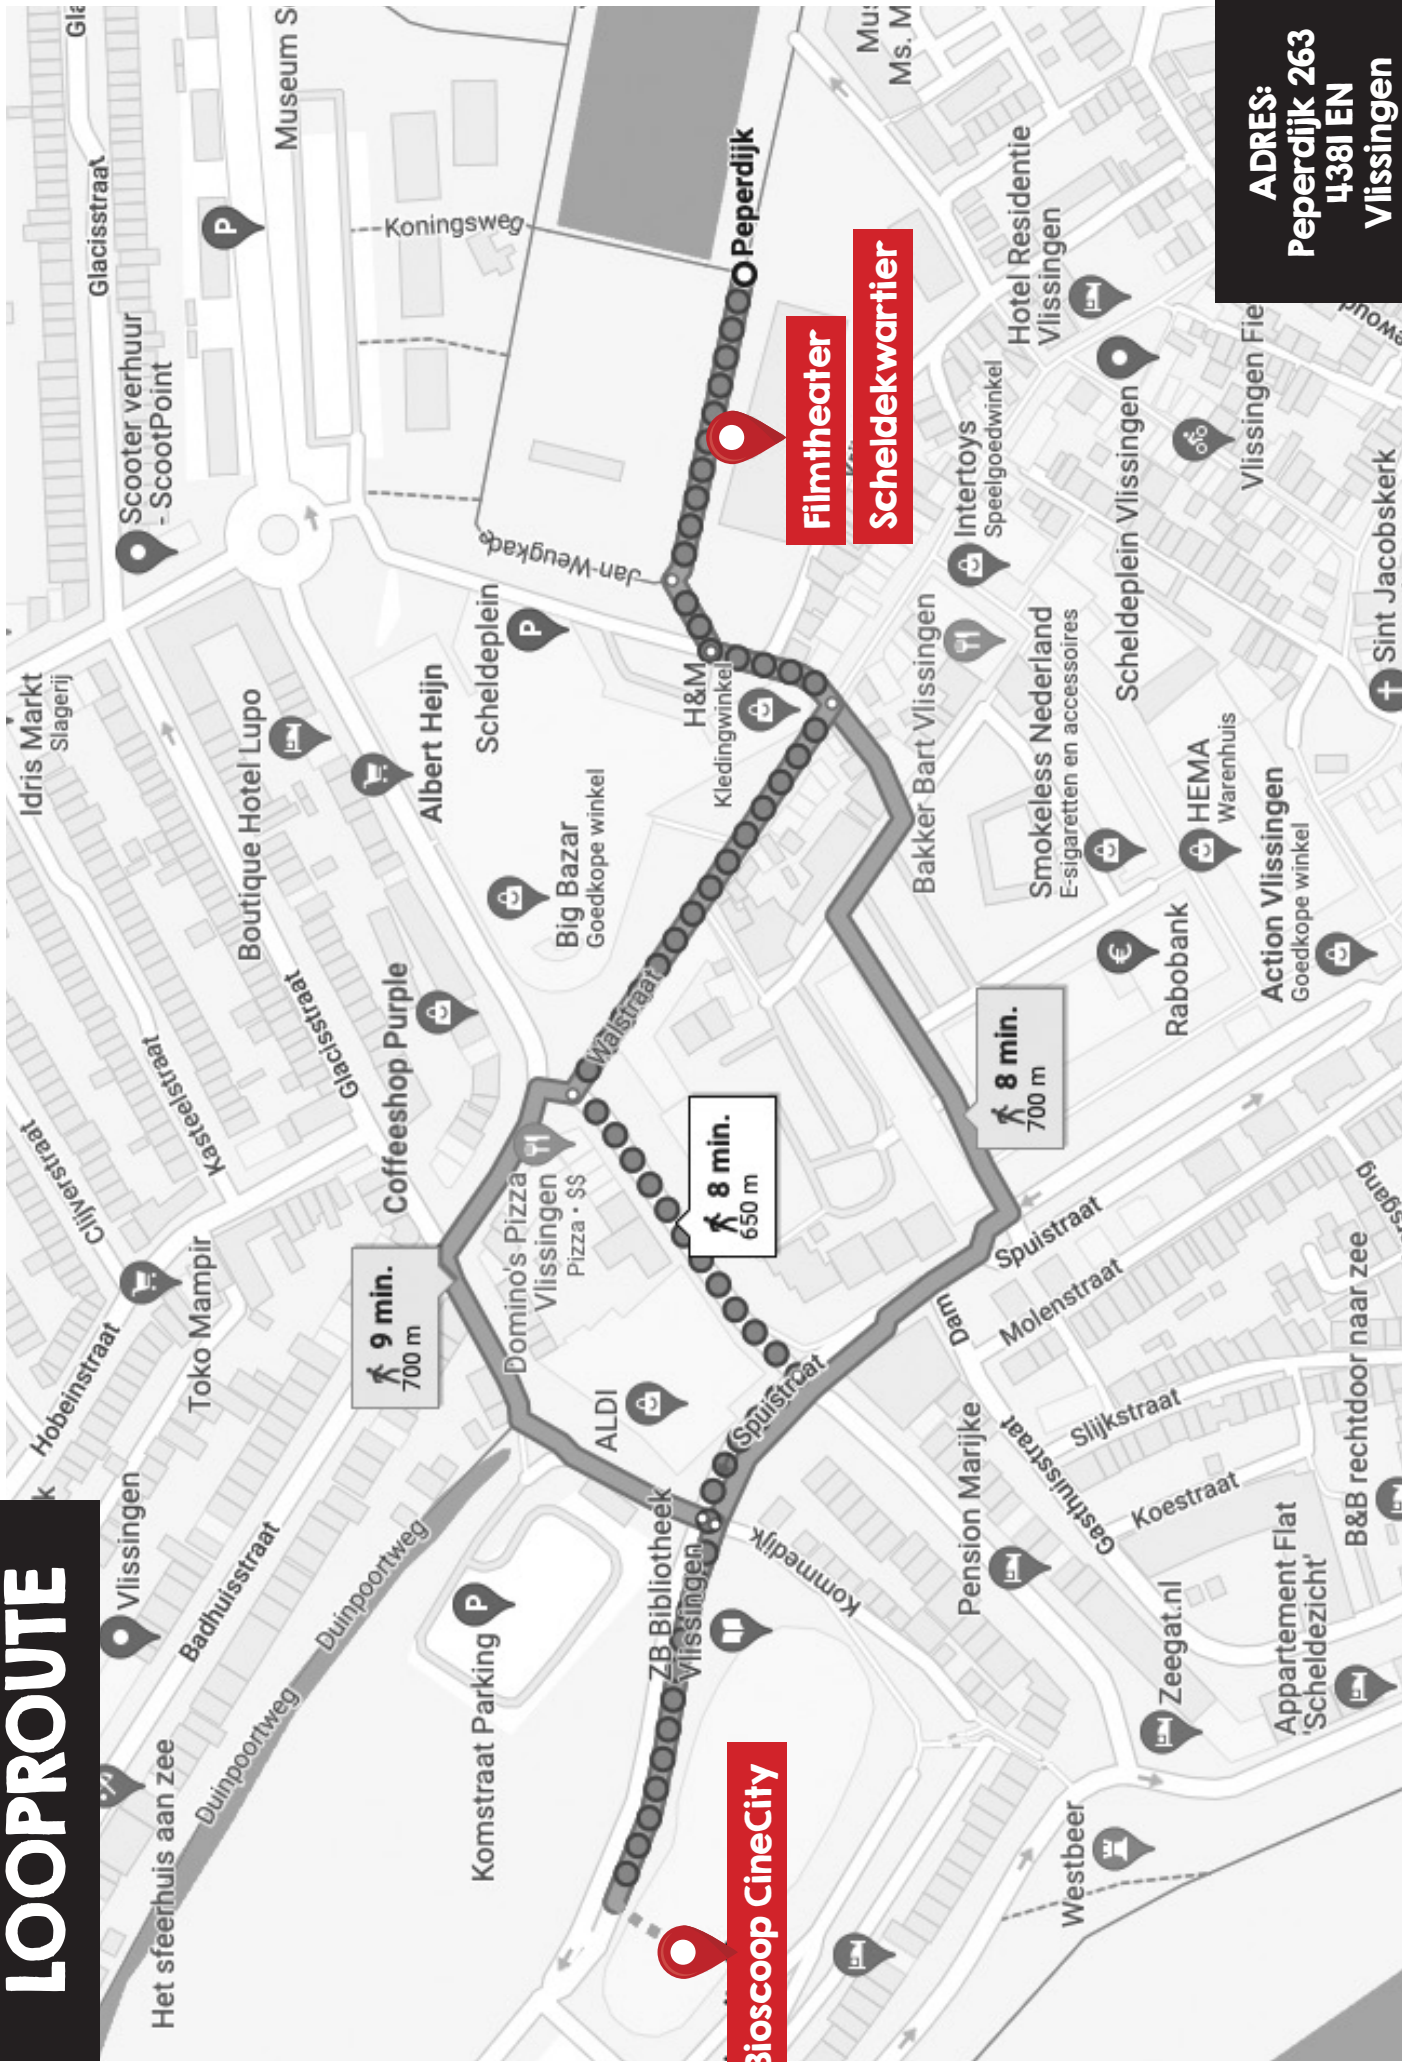

FILMTHEATER SCHELDEKWARTIER

De voorstelling vindt plaats in Filmtheater Scheldekwartier. Het Filmtheater Scheldekwartier bevindt zich in Woonzorgcentrum Scheldehof van WVO Zorg aan de Peperdijk in Vlissingen..

PARKEREN kun je in de parkeergarage aan het Scheldeplein, op parkeerplein Hellingbaan of parkeerplein Aagje Dekenstraat. Vanaf CineCity is het ongeveer 7 minuten wandelen naar het Filmtheater Scheldekwartier.

ADRES:
Peperdijk 263
4381 EN
Vlissingen

Op de volgende pagina vind je de looproute van CineCity naar Filmtheater Scheldekwartier.

LOOPROUTE

ADRES:
Peperdijk 263
4381 EN
Vliissingen

Bioscoop CineCity

Filmtheater